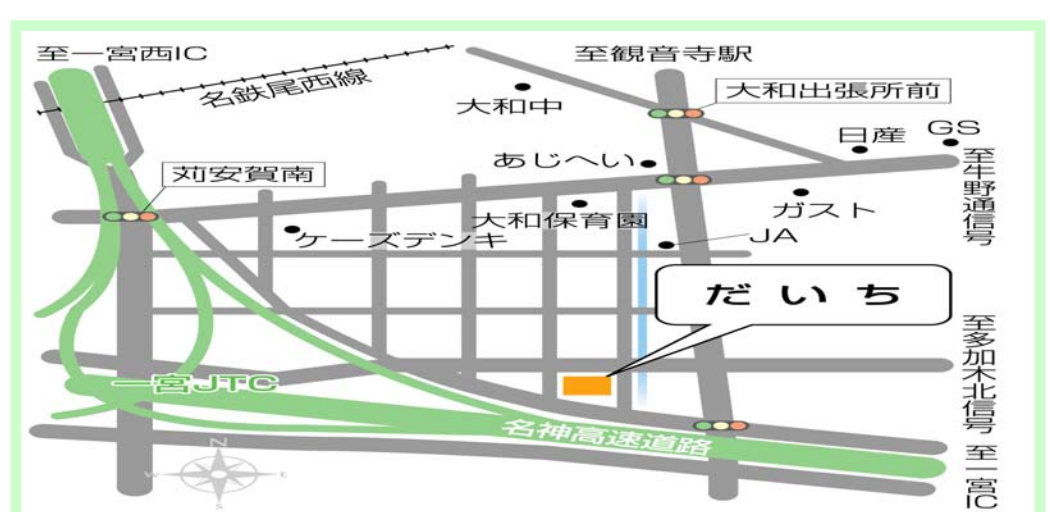

だいちふれあいバザー 第9回

今回で第9回目を迎えるバザー企画。狭い場所ではございますが、だいちらしい背伸びをしていない企画内容で、ちょっとした楽しみを見つけていって下さい。私たちの思いがみなさんに少しでも届くよう、頑張りたいと思います。ぜひお越しください。

リサイクルバザー

バザー品一新しました！！

今回出品するバザー品は初出しのものばかり♪是非楽しみにしてください。

模擬店・果物野菜販売

「手作りえびせんべい」「からあげ」「炊き込みご飯」「コロッケ」等を作り販売します。また野菜や果物、ジュースやお菓子も各種販売します。

地域のお施設の物品販売

近隣の施設で作っている製品や喫茶店で販売しているパウンドケーキ等の販売もします。

木工品・堆肥・自主製品販売

利用者が携わった木工品や自主製品、だいちで作った堆肥を販売します。

先着100名様にトイレトペーパー2ロールをプレゼント

また来場者全員にだいち手作りの粗品をプレゼントします！！

開催日時
平成26年2月16日(日)
午前10時～午後1時

開催場所
社会福祉法人コスモス福祉会
障害福祉サービス事業所

だいち

一宮市大和町北高井字成道寺21-1 (名神高速道路北沿い)

TEL (0586) 64-7112

なお、このふれあいバザーの収益金はだいち利用者の工賃や利用者に必要な生活施設建設資金等に充てさせていただきます。