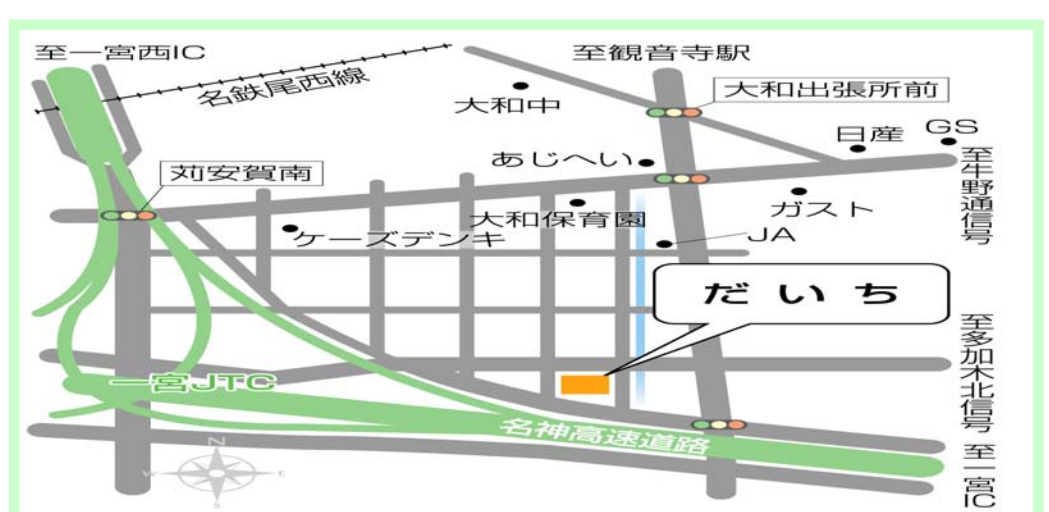

だいちふれあいバザー 第7回

今回で第7回目を迎えるバザー企画。狭い場所ではございますが、だいちらしい背伸びをしていない企画内容で、ちょっとした楽しみを見つけていって下さい。私たちの思いがみなさんに少しでも届くよう、頑張りたいと思います。ぜひお越しください。

リサイクルバザー

バザー品、どんどん新しい品物を用意しています！！
今回は、小物入れや新品のレディース服があります。他にも色々準備しました♪是非楽しみにしてください。

模擬店・果物野菜販売

「手作りえびせんべい」「からあげ」「炊き込みご飯」等を作り販売します。また野菜や果物、ジュースやお菓子も各種販売します。

家具展示即売会

B品の家具をお値打ちに各種展示販売します。
大きい車で来てください(笑)

木工品・堆肥・自主製品販売

利用者が携わった木工品や自主製品、だいちで作った堆肥を販売します。

先着100名様にトイレットペーパー2ロールをプレゼント

また来場者全員にだいち手作りの粗品をプレゼントします！！

開催日時

平成25年6月16日(日)
午前10時～午後1時

開催場所

社会福祉法人コスモス福祉会
障害福祉サービス事業所

だいち

一宮市大和町北高井字成道寺21-1 (名神高速道路北沿い)

TEL (0586) 64-7112

なお、このふれあいバザーの収益金はだいち利用者の工賃や利用者に必要な生活施設建設資金等に充てさせていただきます。