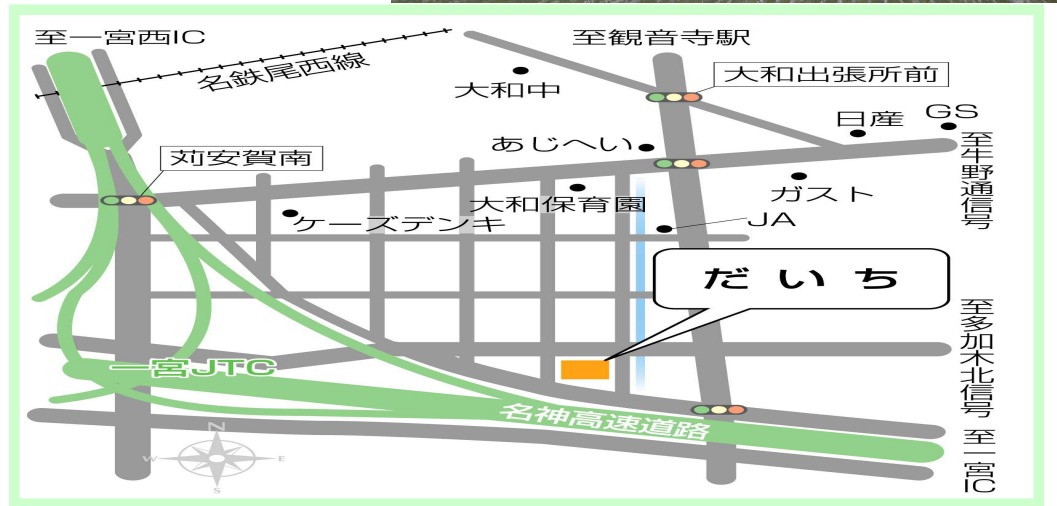

第10回 記念企画 ガラガラ抽選会!

来場者全員に抽選会のチケットをお渡しします。景品は豪華なものではありませんが、皆様に喜んでもらえるような品を用意しました。だいちふれあいバザーでのお買い物と合わせて、ぜひ参加して下さい。

なお、このふれあいバザーの収益金はだいち利用者の工賃や利用者に必要な生活施設建設資金等に充てさせていただきます。