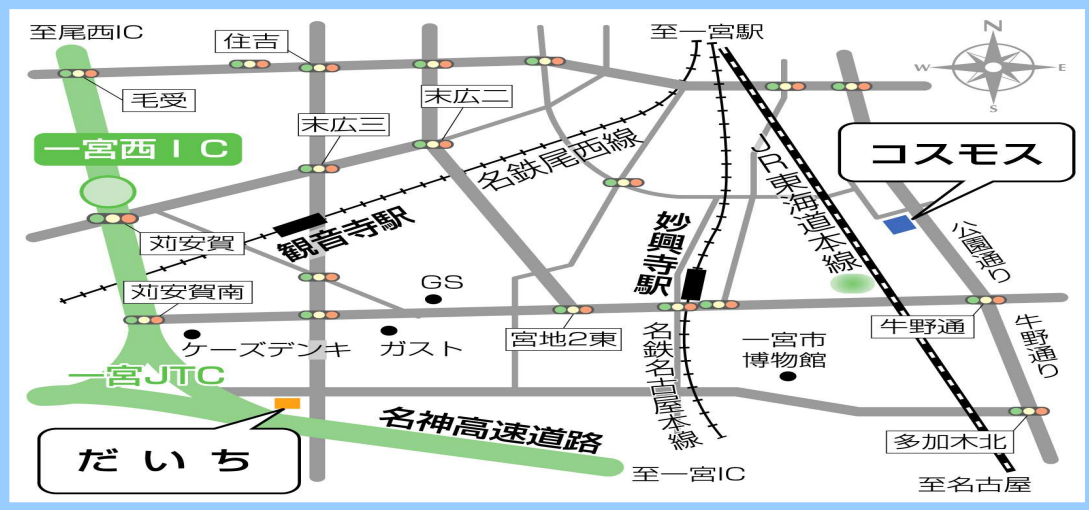

だいちふれあいバザー 第11回

今回で第11回を迎えるバザー企画。狭い場所ではございますが、だいちらしい背伸びをしていない企画内容で、ちょっとした楽しみを見つけていって下さい。私たちの思いがみなさんに少しでも届くよう、頑張りたいと思います。ぜひお越しください。

リサイクルバザー
洋服・食器・雑貨・古本等、各種あります。また、タイルカーペットも1枚10円で販売します。

模擬店・果物野菜販売
「手作りえびせんべい」「からあげ」「炊き込みご飯」「コロッケ」等を作り販売します。また野菜や果物、ジュースやお菓子も各種販売します。

地域での他施設の物品販売
近隣の施設で作っている製品や喫茶店で販売しているパウンドケーキ等の販売もします。

木工品・堆肥・自主製品販売
利用者が携わった木工品や自主製品、だいちで作った堆肥を販売します。

先着100名様にトイレットペーパー2ロールをプレゼント

また来場者全員にだいち手作りの粗品をプレゼントします！！

平成26年9月21日(日)

開催日時

午前10時～午後1時

開催場所

社会福祉法人コスモス福祉会
障害福祉サービス事業所

だいち

一宮市大和町北高井字成道寺21-1 (名神高速道路北沿い)

TEL (0586)64-7112

なお、このふれあいバザーの収益金はだいち利用者の工賃や利用者に必要な生活施設建設資金等に充てさせていただきます。