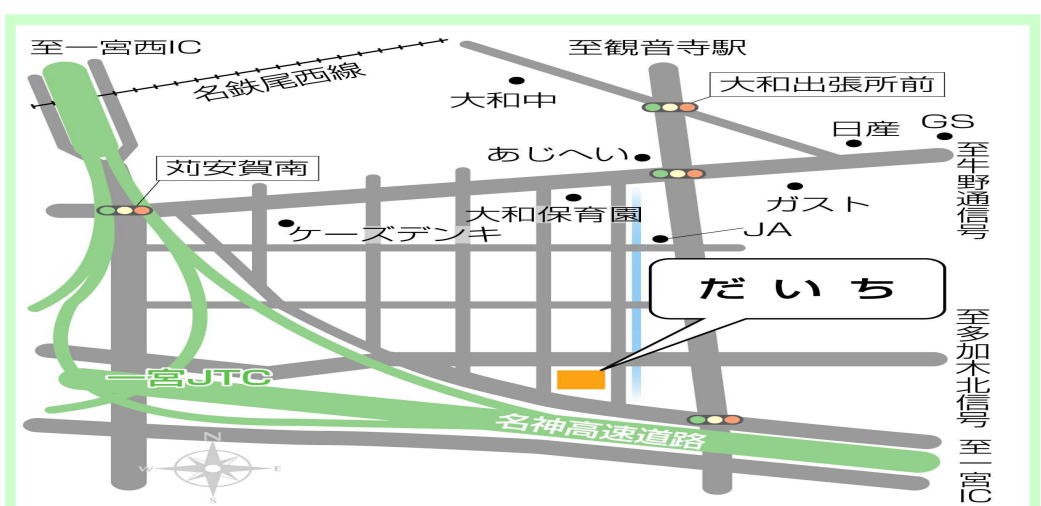

平成27年9月20日(日)

9時30分~12時00分

前回から時間を変更しました！

社会福祉法人コスモス福祉会
障害福祉サービス事業所

だいち

一宮市大和町北高井字成道寺21-1 (名神高速道路北沿い)

TEL (0586)64-7112

なお、このふれあいバザーの収益金はだいち利用者の工賃や利用者に必要な生活施設建設資金等に充てさせていただきます。