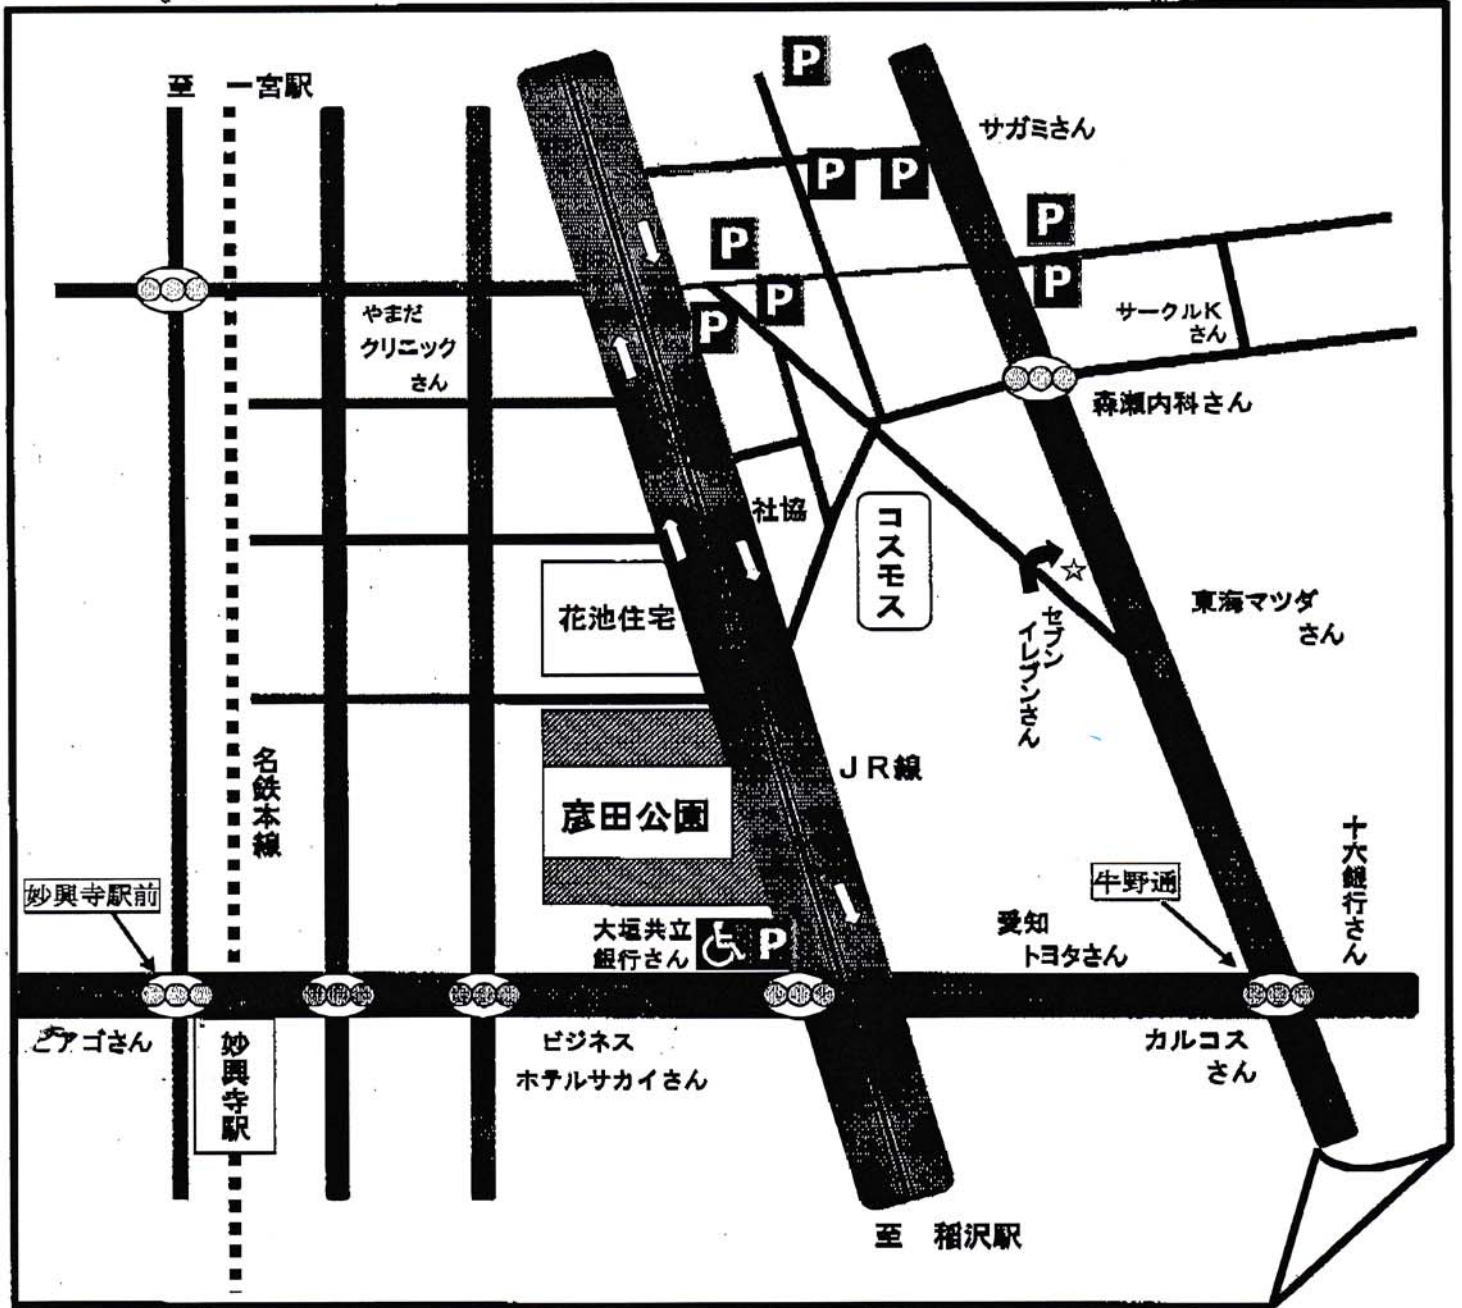

会場周辺地図

☆地図上のPが、来場者機用の駐車場となります。

☆会場（彦田公園）周辺道路は、駐車禁止です。

近隣の方のご迷惑にならないよう、駐車はご遠慮下さい。

（特に団地、近隣住宅に無断駐車、路上駐車しないようお願いします。）

☆駐車場には限りがございますので、公共交通機関をご利用下さい。

（彦田公園は、名鉄妙興寺駅から徒歩10分程で到着します。）

☆会場周辺には、係員がおりますので、指示には必ず従って下さい。