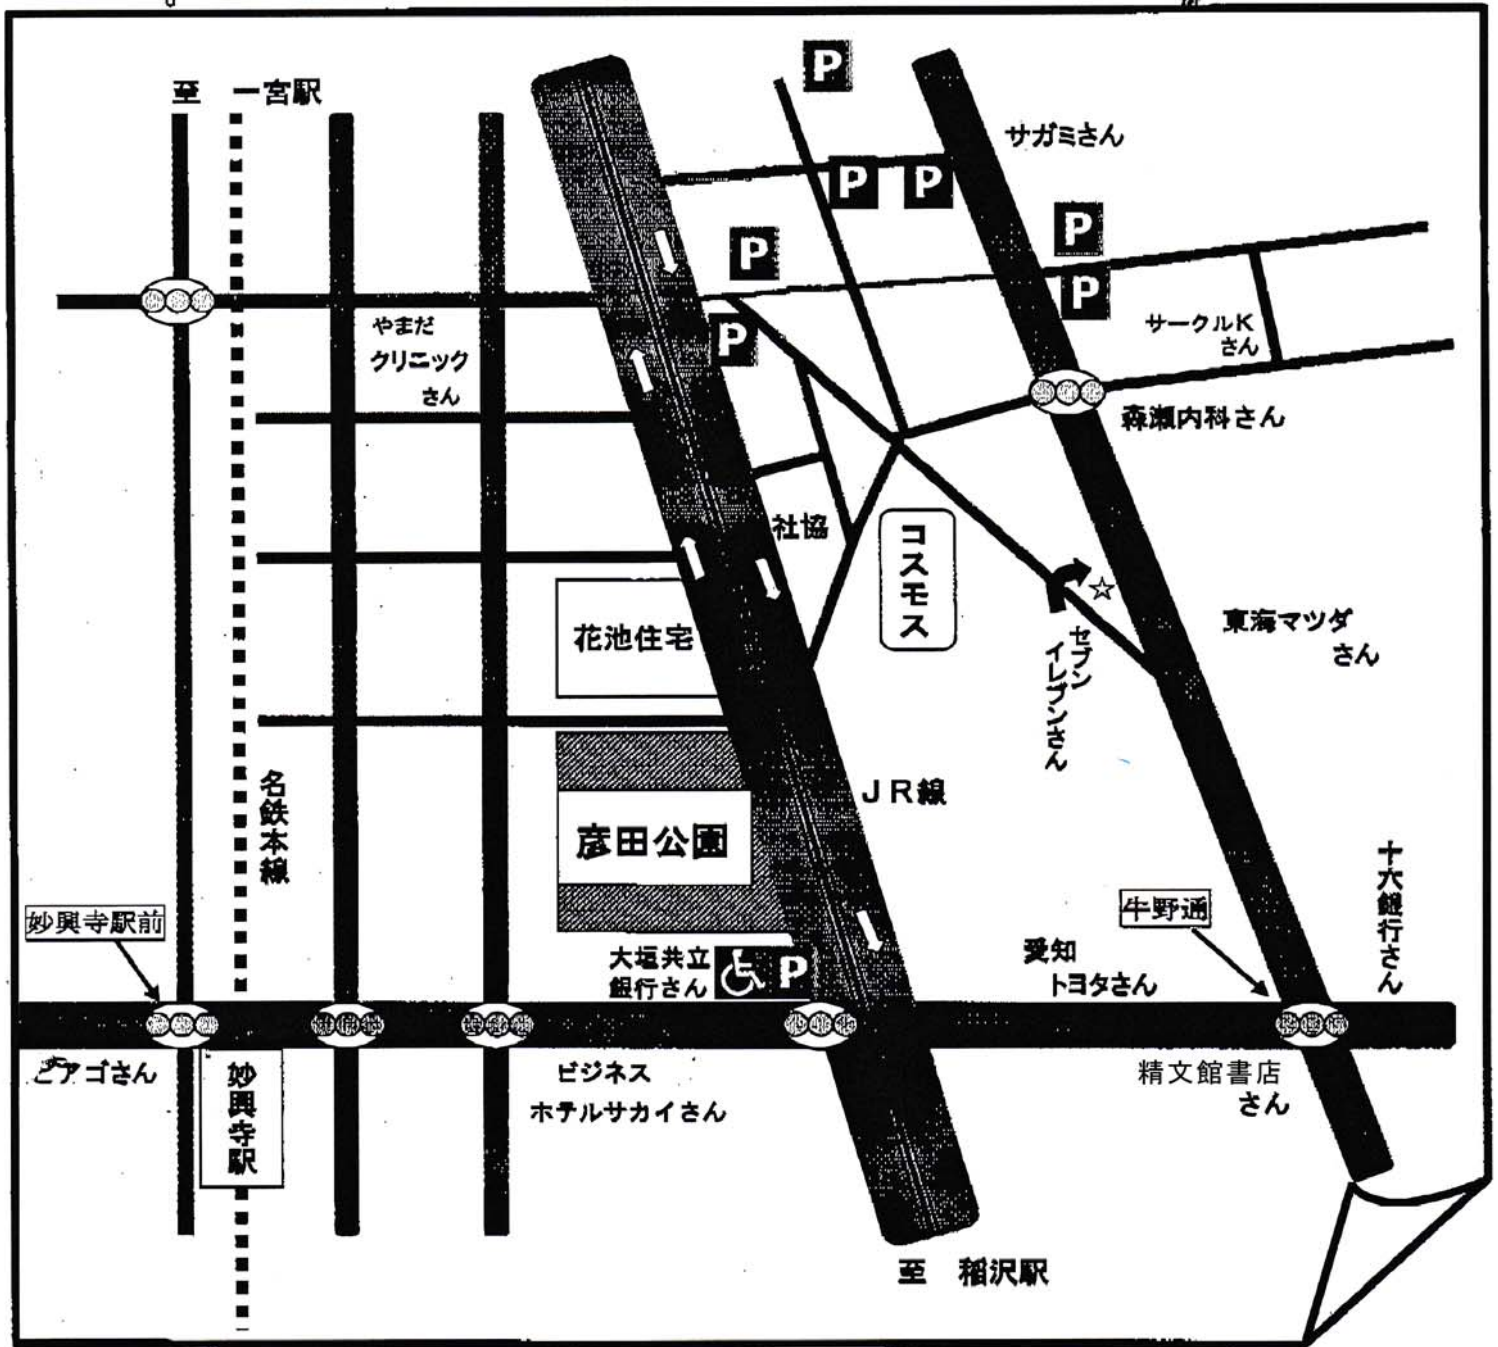

会場周辺地図

☆地図上の **P** が、来場者様用の駐車場となります。

☆会場（彦田公園）周辺道路は、駐車禁止です。

近隣の方のご迷惑にならないよう、駐車はご遠慮下さい。

（特に団地、近隣住宅に無断駐車、路上駐車しないようお願いします。）

☆駐車場には限りがございますので、公共交通機関をご利用下さい。

（彦田公園は、名鉄妙興寺駅から徒歩10分程で到着します。）

☆会場周辺には、係員がおりますので、指示には必ず従って下さい。